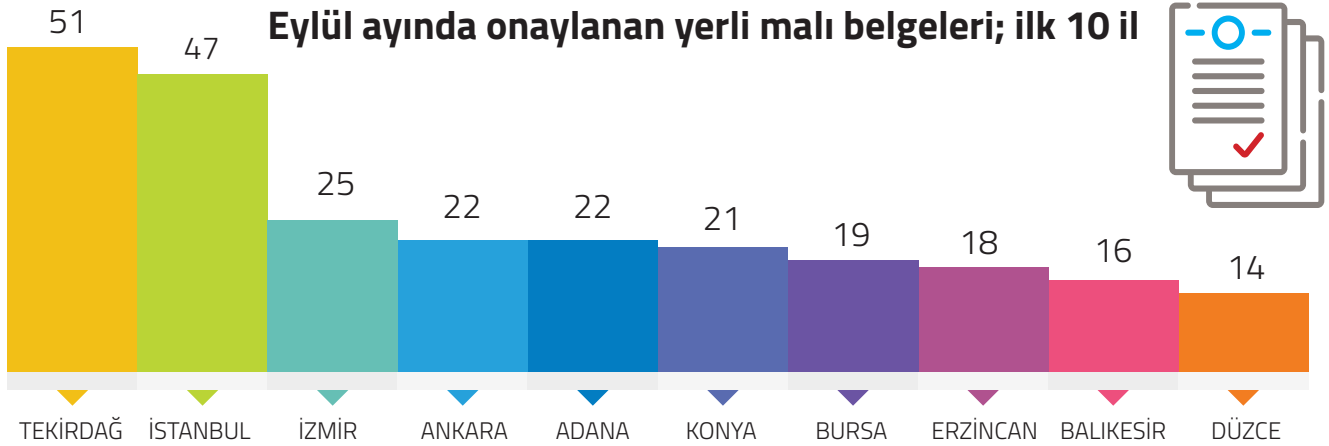

# Eylül 2020'de Onaylanan Yerli Malı Belgesi Sayısı Eylül 2019'a Göre %11 Arttı

TOBB tarafından Eylül 2020'de 1.470 Yerli Malı Belgesi onaylandı. Eylül 2020'de sistemde aktif halde 1.434 Yerli Malı Belgesi bulunuyor.