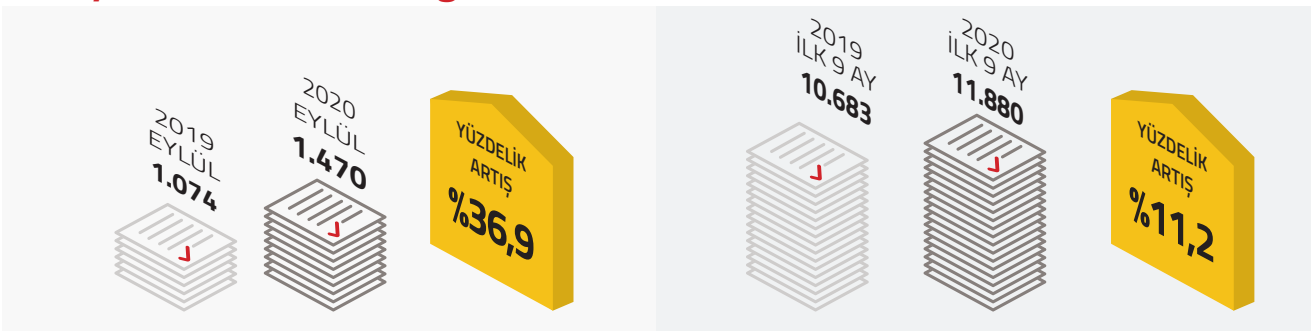

Onaylanan Yerli Malı Belgeleri

TOBB Yerli Malı Belgesi Veri Tabanındaki Aktif Yerli Malı Belgelerinin toplam sayısı 15.640 olarak belirlendi.

Yerli Malı Belgesi; 4734 Sayılı Kamu İhale Kanununun 63'üncü maddesi uyarınca Sanayi ve Teknoloji Bakanlığı'nca hazırlanan ve 13 Eylül 2014 tarihli ve 29118 sayılı Resmi Gazete'de yayımlanarak yürürlüğe giren Yerli Malı Tebliği (SGM 2014/35)'ne göre **TOBB tarafından onaylanmaktadır.**