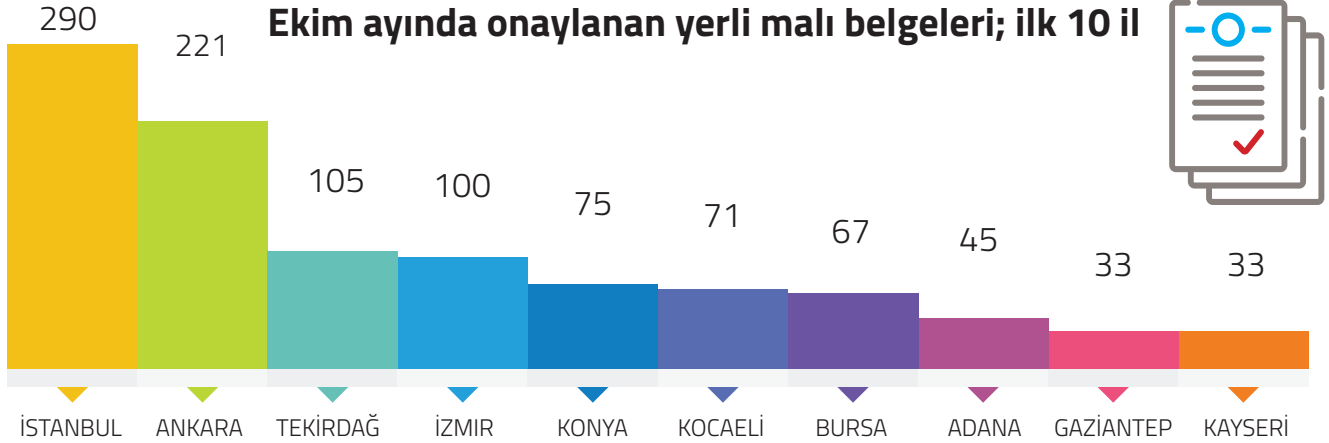

Ekim 2020'de Onaylanan Yerli Malı Belgesi Sayısı Ekim 2019'a Göre %8,7 Arttı

TOBB tarafından Ekim 2020'de 1.373 Yerli Malı Belgesi onaylandı.
Ekim 2020'de sistemde aktif halde 1.321 Yerli Malı Belgesi bulunuyor.