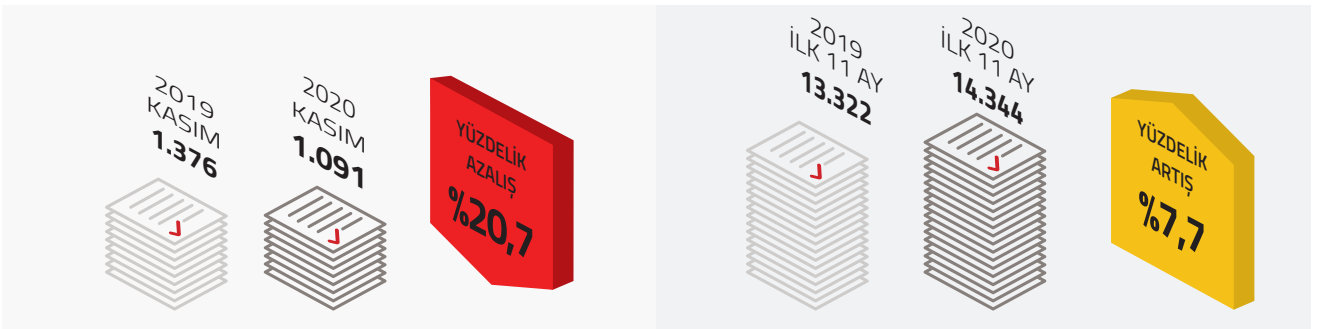

TOBB Yerli Malı Belgesi Veri Tabanındaki Aktif Yerli Malı Belgelerinin toplam sayısı 15.515 olarak belirlendi.

Yerli Malı Belgesi; 4734 Sayılı Kamu İhale Kanununun 63'üncü maddesi uyarınca Sanayi ve Teknoloji Bakanlığı'nca hazırlanan ve 13 Eylül 2014 tarihli ve 29118 sayılı Resmi Gazete'de yayımlanarak yürürlüğe giren Yerli Malı Tebliği (SGM 2014/35)'ne göre **TOBB tarafından onaylanmaktadır.**