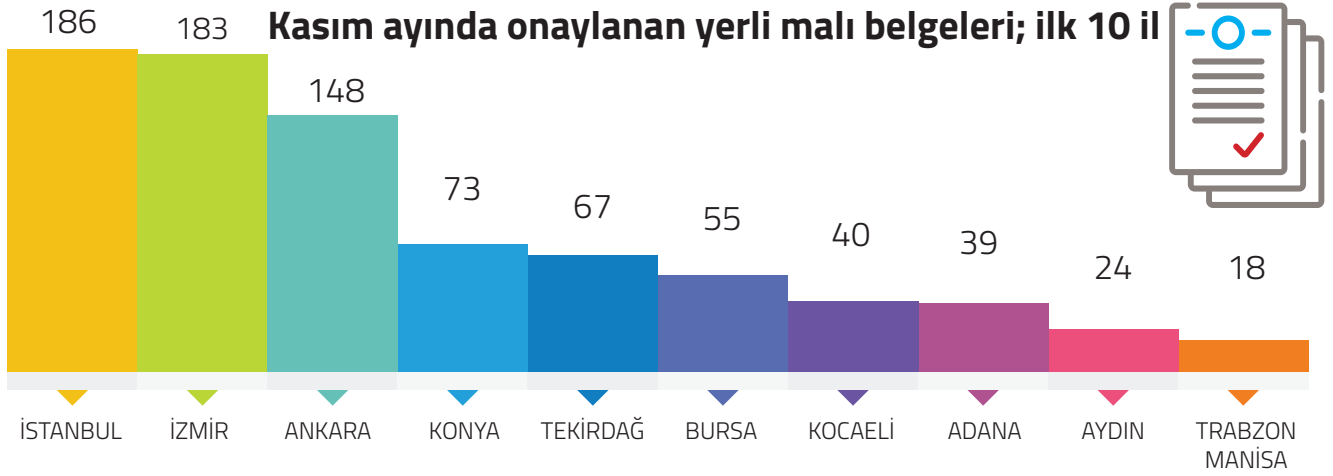

Kasım 2020'de Onaylanan Yerli Malı Belgesi Sayısı Kasım 2019'a Göre %8 Arttı

TOBB tarafından Kasım 2020'de 1.091 Yerli Malı Belgesi onaylandı. Kasım 2020'de sistemde aktif halde 1.072 Yerli Malı Belgesi bulunuyor.