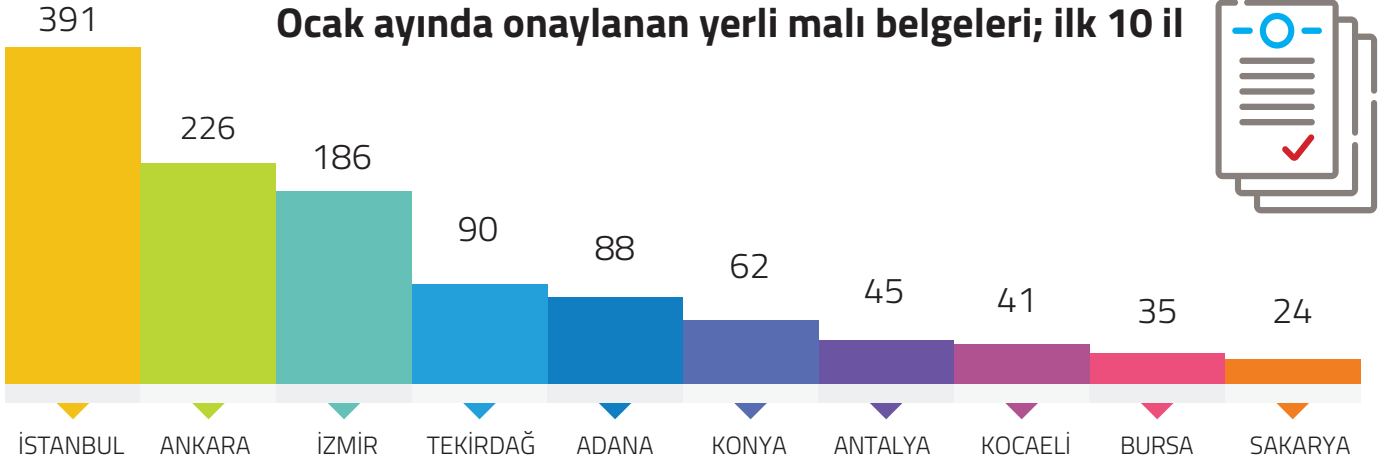

Ocak 2021'de Onaylanan Yerli Malı Belgesi Ocak 2020'ye Göre %10,3 Arttı

TOBB tarafından Ocak 2021'de 1.464 adet Yerli Malı Belgesi onaylandı. Ocak 2021'de sistemde aktif halde 1.427 Yerli Malı Belgesi bulunuyor.

Onaylanan Yerli Malı Belgeleri

TOBB Yerli Malı Belgesi Veri Tabanındaki Aktif Yerli Malı Belgelerinin toplam sayısı 15.532 olarak belirlendi.

Yerli Malı Belgesi; 4734 Sayılı Kamu İhale Kanununun 63'üncü maddesi uyarınca Sanayi ve Teknoloji Bakanlığı'nca hazırlanan ve 13 Eylül 2014 tarihli ve 29118 sayılı Resmi Gazete'de yayımlanarak yürürlüğe giren Yerli Malı Tebliği (SGM 2014/35)'ne göre **TOBB tarafından onaylanmaktadır.**