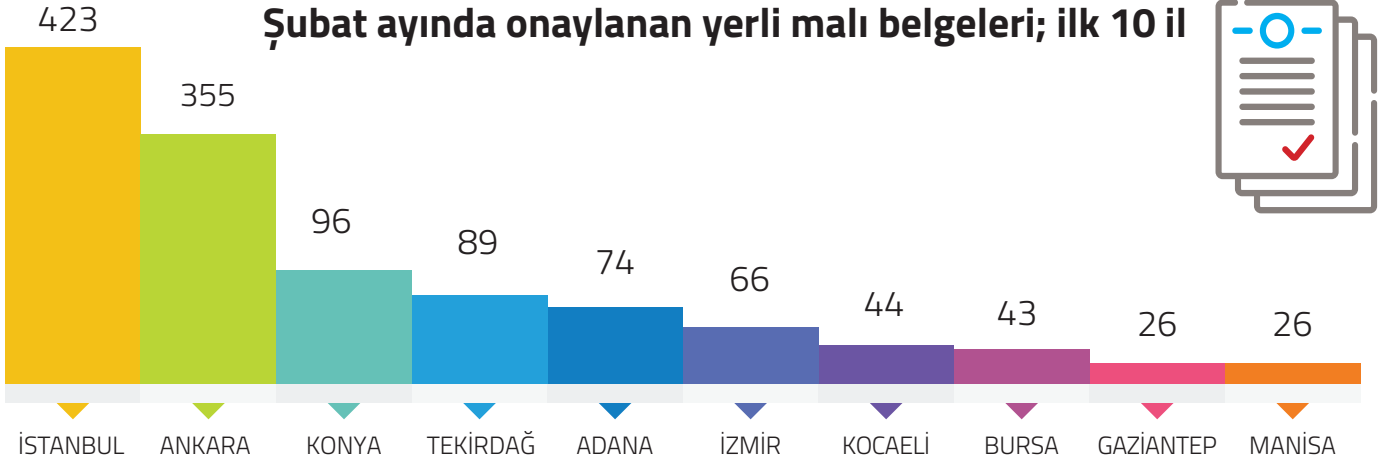

Şubat 2021'de Onaylanan Yerli Malı Belgesi Şubat 2020'ye Göre %38 Arttı

TOBB tarafından Şubat 2021'de 1.616 adet Yerli Malı Belgesi onaylandı. Şubat 2021'de sistemde aktif halde 1.578 Yerli Malı Belgesi bulunuyor.

Onaylanan Yerli Malı Belgeleri

TOBB Yerli Malı Belgesi Veri Tabanındaki Aktif Yerli Malı Belgelerinin toplam sayısı 15.936 olarak belirlendi.

Yerli Malı Belgesi; 4734 Sayılı Kamu İhale Kanununun 63'üncü maddesi uyarınca Sanayi ve Teknoloji Bakanlığı'nca hazırlanan ve 13 Eylül 2014 tarihli ve 29118 sayılı Resmi Gazete'de yayımlanarak yürürlüğe giren Yerli Malı Tebliği (SGM 2014/35)'ne göre TOBB tarafından onaylanmaktadır.