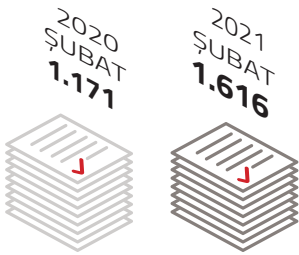

TOBB Yerli Malı Belgesi Veri Tabanındaki Aktif Yerli Malı Belgelerinin toplam sayısı 15.936 olarak belirlendi.

Yerli Malı Belgesi; 4734 Sayılı Kamu İhale Kanununun 63'üncü maddesi uyarınca Sanayi ve Teknoloji Bakanlığı'nca hazırlanan ve 13 Eylül 2014 tarihli ve 29118 sayılı Resmi Gazete'de yayımlanarak yürürlüğe giren Yerli Malı Tebliği (SGM 2014/35)'ne göre TOBB tarafından onaylanmaktadır.