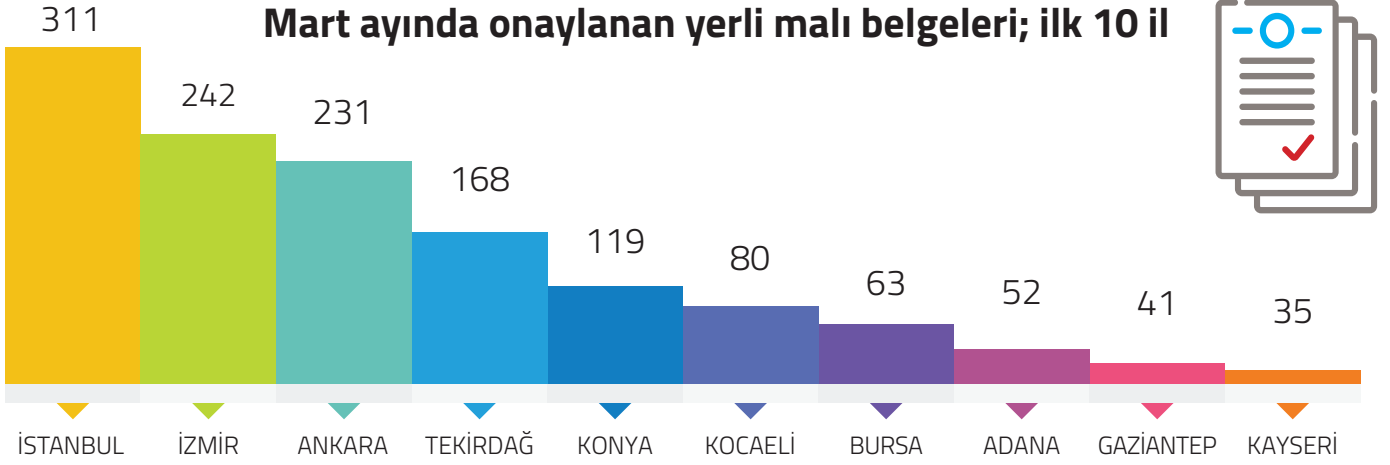

2021'in ilk 3 ayında Onaylanan Yerli Malı Belgesi Sayısı Geçen Yılın Aynı Dönemine Göre % 15,1 Arttı

TOBB tarafından Mart 2021'de 1.825 adet Yerli Malı Belgesi onaylandı.
Mart 2021'de sistemde aktif halde 1.774 Yerli Malı Belgesi bulunuyor.