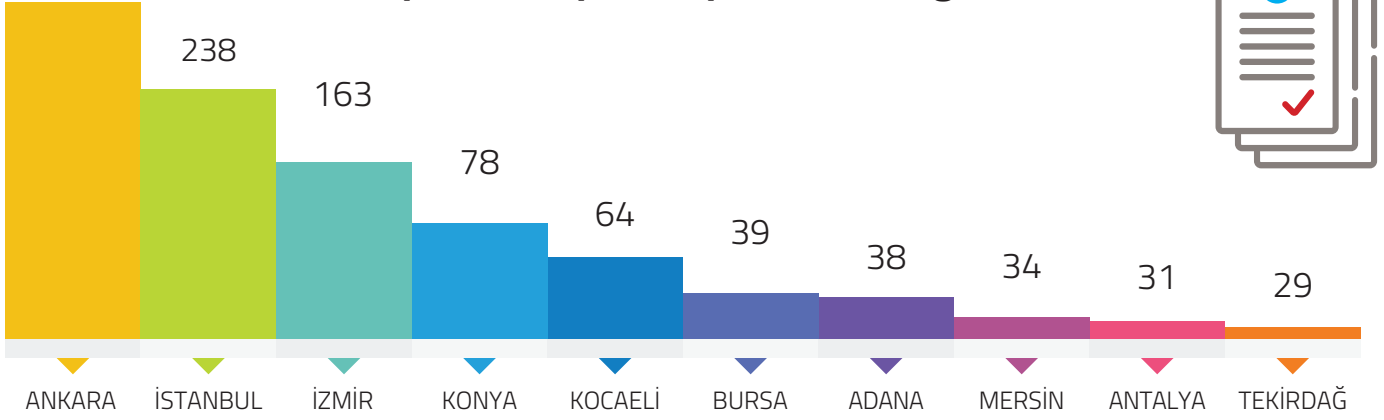

Nisan ayında onaylanan yerli malı belgeleri; ilk 10 il

Onaylanan Yerli Malı Belgeleri