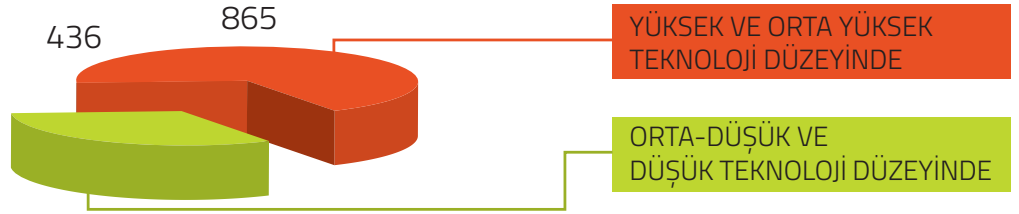

2021 Nisan ayında Onaylanan Yerli Malı Belgesi Sayısı 2020 Nisan Ayına Göre % 28,6 Arttı

TOBB tarafından Nisan 2021'de 1.339 adet Yerli Malı Belgesi onaylandı. Nisan 2021'de sistemde aktif halde 1.301 Yerli Malı Belgesi bulunuyor.