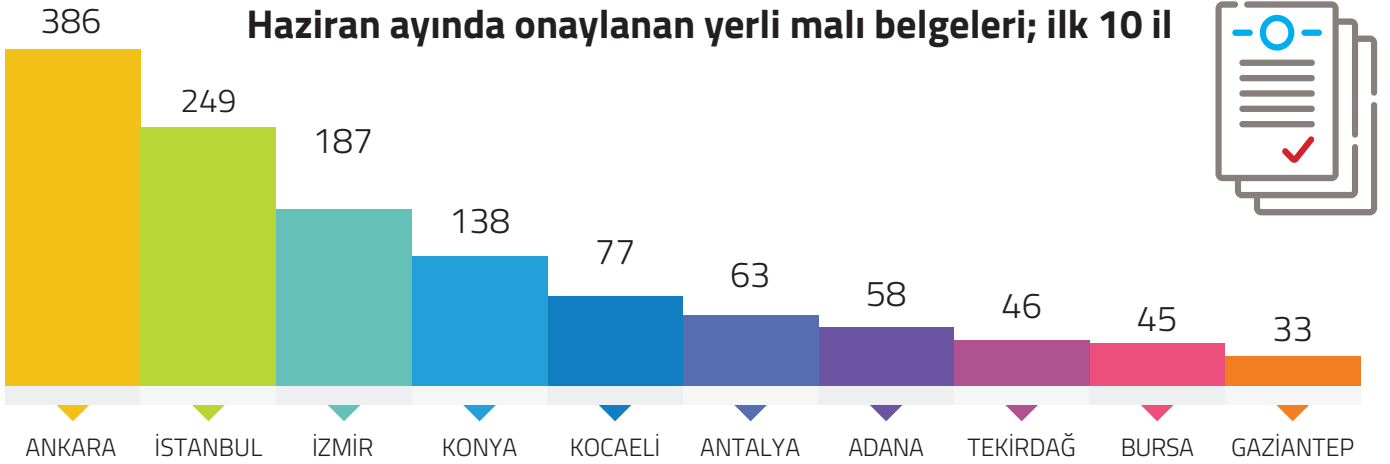

2021'in ilk 6 ayında Onaylanan Yerli Malı Belgesi Sayısı Geçen Yılın Aynı Dönemine Göre % 11,3 Arttı

TOBB tarafından Haziran 2021'de 1.690 adet Yerli Malı Belgesi onaylandı. Haziran 2021'de onaylanan Yerli Malı Belgelerinden 1.638 tanesi sistemde aktif olarak bulunuyor.

Onaylanan Yerli Malı Belgeleri

TOBB Yerli Malı Belgesi Veri Tabanındaki Aktif Yerli Malı Belgelerinin toplam sayısı 16.134 olarak belirlendi.

Yerli Malı Belgesi; 4734 Sayılı Kamu İhale Kanununun 63'üncü maddesi uyarınca Sanayi ve Teknoloji Bakanlığı'nca hazırlanan ve 13 Eylül 2014 tarihli ve 29118 sayılı Resmi Gazete'de yayımlanarak yürürlüğe giren Yerli Malı Tebliği (SGM 2014/35)'ne göre TOBB tarafından onaylanmaktadır.