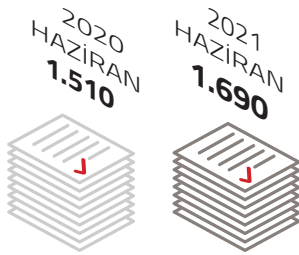

TOBB Yerli Malı Belgesi Veri Tabanındaki Aktif Yerli Malı Belgelerinin toplam sayısı 16.134 olarak belirlendi.

Yerli Malı Belgesi; 4734 Sayılı Kamu İhale Kanununun 63'üncü maddesi uyarınca Sanayi ve Teknoloji Bakanlığı'nca hazırlanan ve 13 Eylül 2014 tarihli ve 29118 sayılı Resmi Gazete'de yayımlanarak yürürlüğe giren Yerli Malı Tebliği (SGM 2014/35)'ne göre TOBB tarafından onaylanmaktadır.