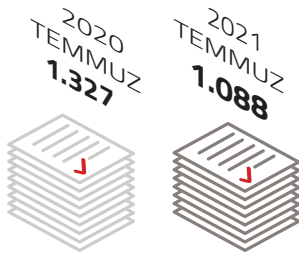

TOBB Yerli Malı Belgesi Veri Tabanındaki Aktif Yerli Malı Belgelerinin toplam sayısı 15.968 olarak belirlendi.

Yerli Malı Belgesi; 4734 Sayılı Kamu İhale Kanununun 63'üncü maddesi uyarınca Sanayi ve Teknoloji Bakanlığı'nca hazırlanan ve 13 Eylül 2014 tarihli ve 29118 sayılı Resmi Gazete'de yayımlanarak yürürlüğe giren Yerli Malı Tebliği (SGM 2014/35)'ne göre TOBB tarafından onaylanmaktadır.