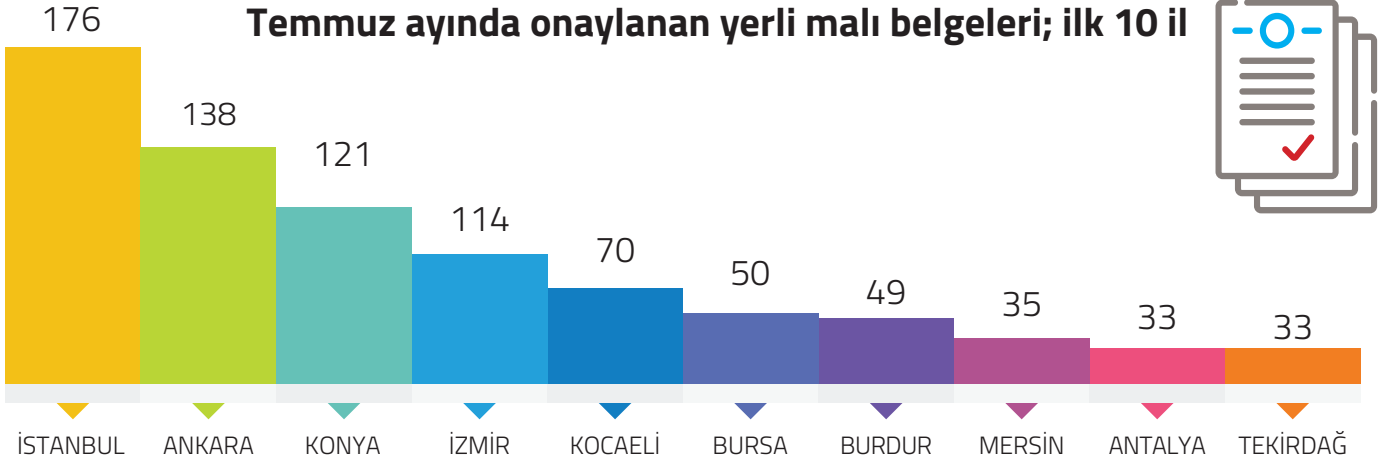

2021'in ilk 7 ayında Onaylanan Yerli Malı Belgesi Sayısı Geçen Yılın Aynı Dönemine Göre % 7,1 Arttı

TOBB tarafından Temmuz 2021'de 1.088 adet Yerli Malı Belgesi onaylandı. Temmuz 2021'de onaylanan Yerli Malı Belgelerinden 1.077 tanesi sistemde aktif olarak bulunuyor