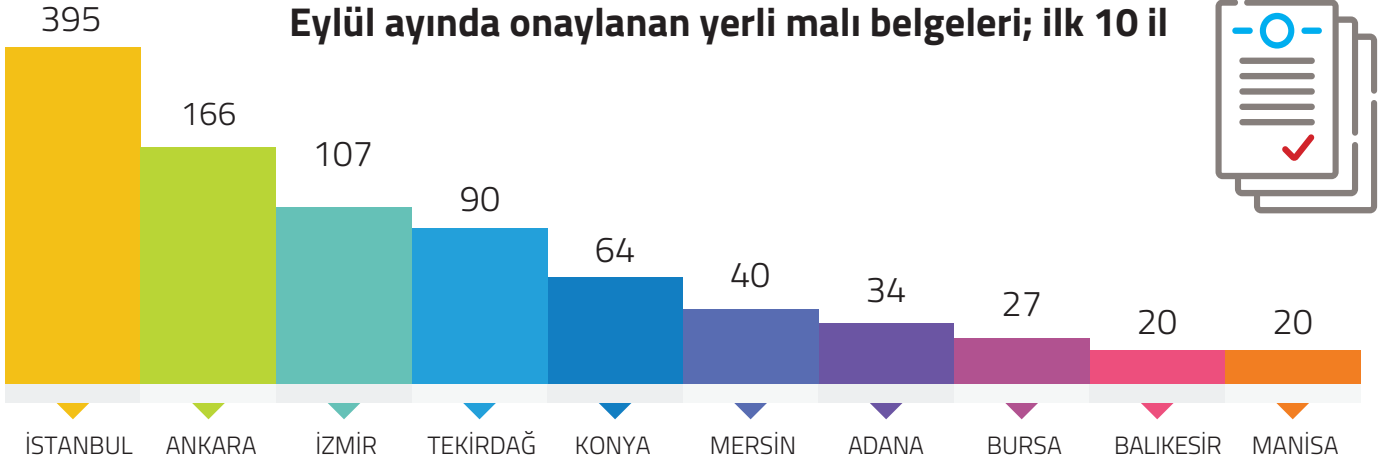

Eylül ayında onaylanan yerli malı belgeleri; ilk 10 il

Onaylanan Yerli Malı Belgeleri