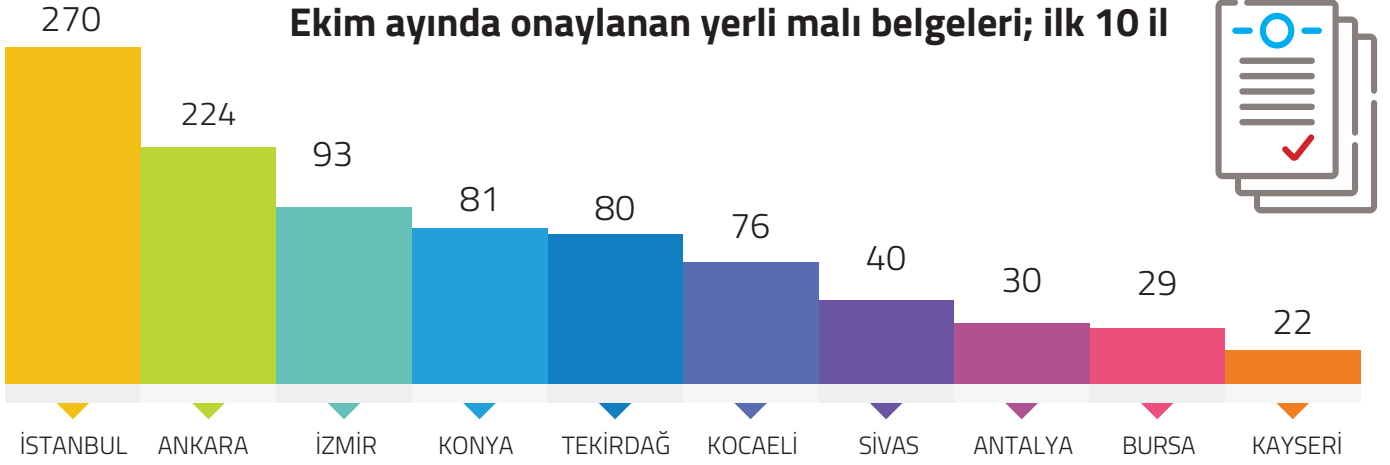

# 2021'in ilk 10 ayında Onaylanan Yerli Malı Belgesi Sayısı Geçen Yılın Aynı Dönemine Göre % 2,1 Arttı

TOBB tarafından Ekim 2021'de 1.168 adet Yerli Malı Belgesi onaylandı. Ekim 2021'de onaylanan Yerli Malı Belgelerinden 1.155 tanesi sistemde aktif olarak bulunuyor.