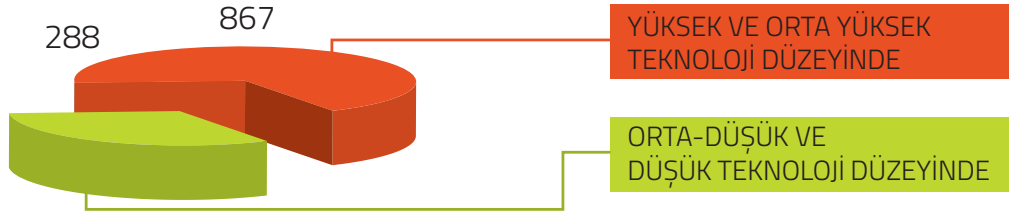

# 2021'in ilk 10 ayında Onaylanan Yerli Malı Belgesi Sayısı Geçen Yılın Aynı Dönemine Göre % 2,1 Arttı

TOBB tarafından Ekim 2021'de 1.168 adet Yerli Malı Belgesi onaylandı. Ekim 2021'de onaylanan Yerli Malı Belgelerinden 1.155 tanesi sistemde aktif olarak bulunuyor.