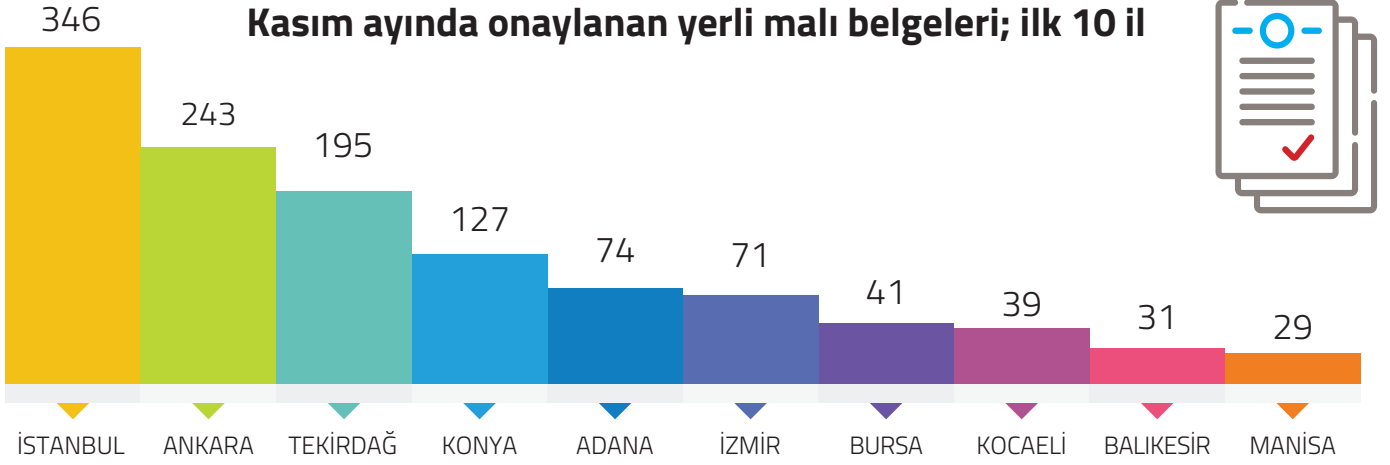

Kasım ayında onaylanan yerli malı belgeleri; ilk 10 il

Onaylanan Yerli Malı Belgeleri

TOBB Yerli Malı Belgesi Veri Tabanındaki Aktif Yerli Malı Belgelerinin toplam sayısı 16.069 olarak belirlendi.

Yerli Malı Belgesi; 4734 Sayılı Kamu İhale Kanununun 63'üncü maddesi uyarınca Sanayi ve Teknoloji Bakanlığı'nca hazırlanan ve 13 Eylül 2014 tarihli ve 29118 sayılı Resmi Gazete'de yayımlanarak yürürlüğe giren Yerli Malı Tebliği (SGM 2014/35)'ne göre TOBB tarafından onaylanmaktadır.