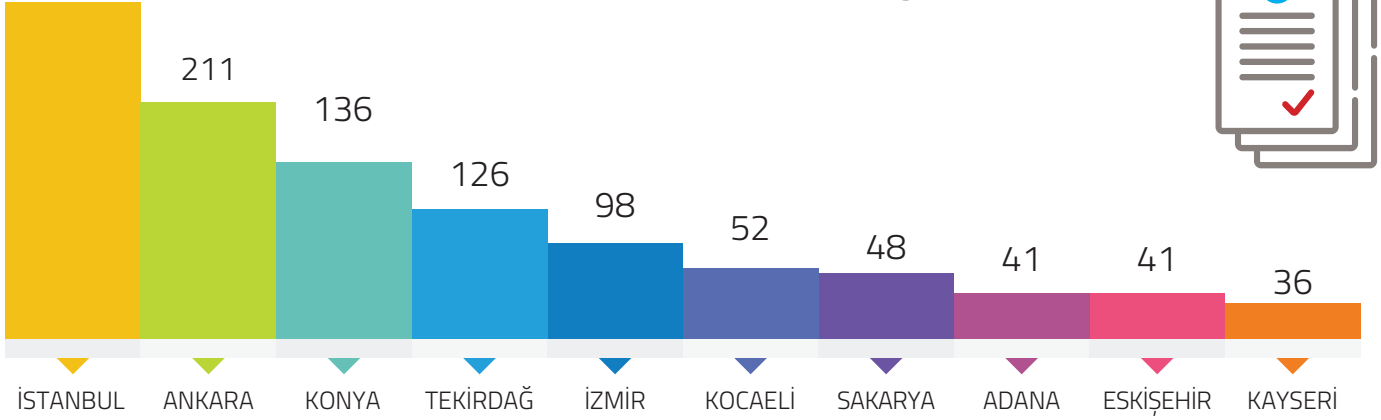

2021'in İlk 12 Ayında Onaylanan Yerli Malı Belgesi Sayısı Geçen Yılın Aynı Dönemine Göre %3,1 Arttı

TOBB tarafından Aralık 2021'de 1.477 adet Yerli Malı Belgesi onaylandı. Aralık 2021'de onaylanan Yerli Malı Belgelerinden 1.446 tanesi sistemde aktif olarak bulunuyor

334

Aralık ayında onaylanan yerli malı belgeleri; ilk 10 il

Onaylanan Yerli Malı Belgeleri

TOBB Yerli Malı Belgesi Veri Tabanındaki Aktif Yerli Malı Belgelerinin toplam sayısı 15.964 olarak belirlendi.

Yerli Malı Belgesi; 4734 Sayılı Kamu İhale Kanununun 63'üncü maddesi uyarınca Sanayi ve Teknoloji Bakanlığı'nca hazırlanan ve 13 Eylül 2014 tarihli ve 29118 sayılı Resmi Gazete'de yayımlanarak yürürlüğe giren Yerli Malı Tebliği (SGM 2014/35)'ne göre **TOBB tarafından onaylanmaktadır.**