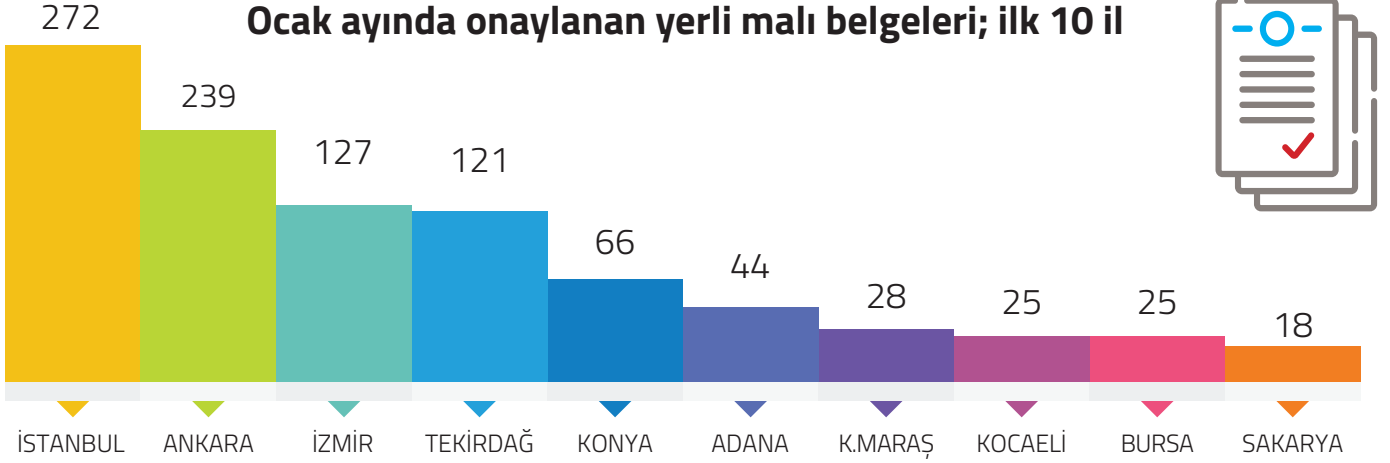

Ocak ayında onaylanan yerli malı belgeleri; ilk 10 il

Onaylanan Yerli Malı Belgeleri