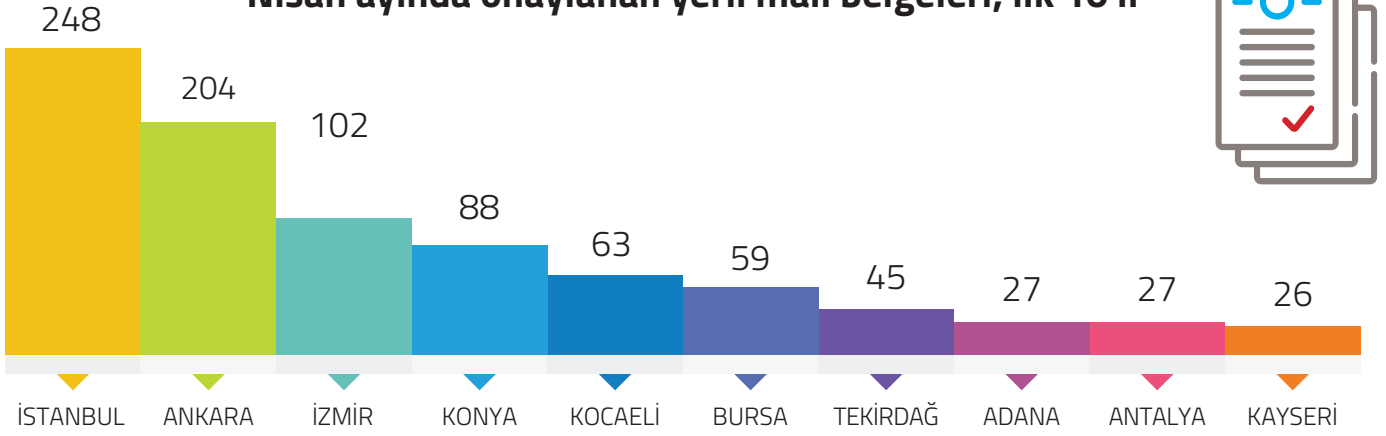

Nisan ayında onaylanan yerli malı belgeleri; ilk 10 il

Onaylanan Yerli Malı Belgeleri