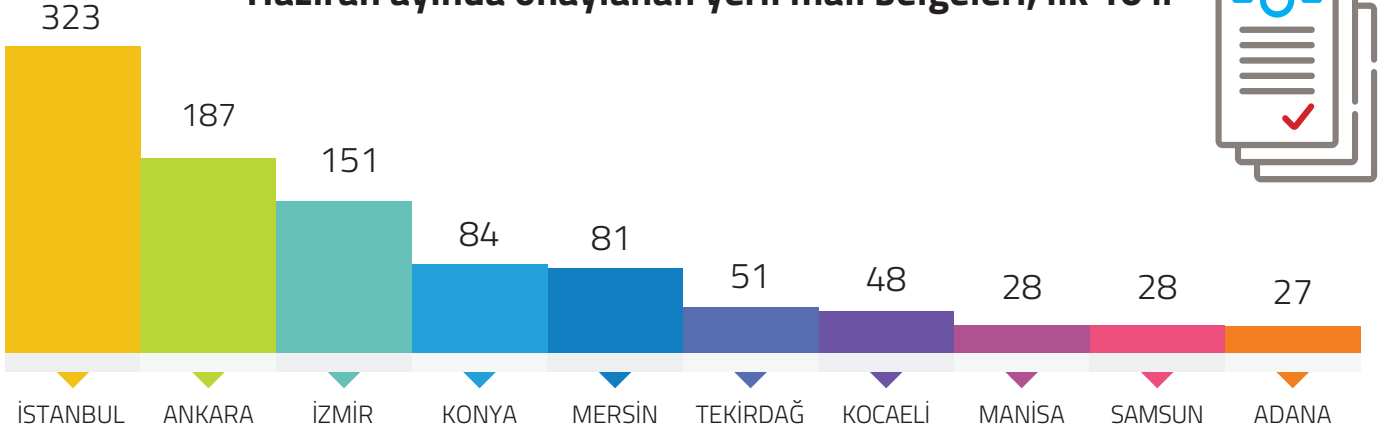

Haziran ayında onaylanan yerli malı belgeleri; ilk 10 il

Onaylanan Yerli Malı Belgeleri