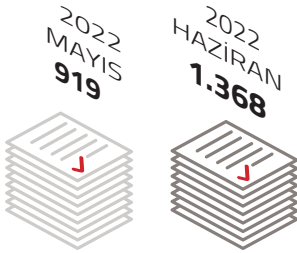

TOBB Yerli Malı Belgesi Veri Tabanındaki Aktif Yerli Malı Belgelerinin toplam sayısı 14.667 olarak belirlendi.

Yerli Malı Belgesi; 4734 Sayılı Kamu İhale Kanununun 63'üncü maddesi uyarınca Sanayi ve Teknoloji Bakanlığı'nca hazırlanan ve 13 Eylül 2014 tarihli ve 29118 sayılı Resmi Gazete'de yayımlanarak yürürlüğe giren Yerli Malı Tebliği (SGM 2014/35)'ne göre TOBB tarafından onaylanmaktadır.