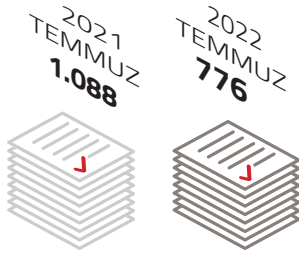

TOBB Yerli Malı Belgesi Veri Tabanındaki Aktif Yerli Malı Belgelerinin toplam sayısı 14.465 olarak belirlendi.

Yerli Malı Belgesi; 4734 Sayılı Kamu İhale Kanununun 63'üncü maddesi uyarınca Sanayi ve Teknoloji Bakanlığı'nca hazırlanan ve 13 Eylül 2014 tarihli ve 29118 sayılı Resmi Gazete'de yayımlanarak yürürlüğe giren Yerli Malı Tebliği (SGM 2014/35)'ne göre **TOBB tarafından onaylanmaktadır.**