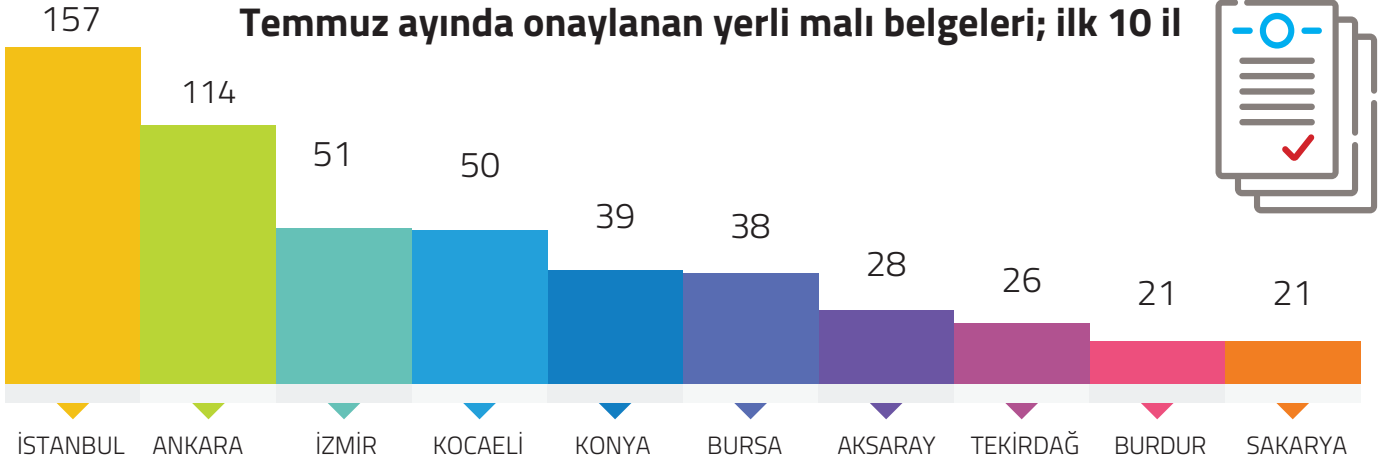

2022'nin ilk YediAyında Onaylanan Yerli Malı Belgesi Sayısı Geçen Yılın Aynı Dönemine Göre %16,4 Azaldı

TOBB tarafından Temmuz 2022'de 776 adet Yerli Malı Belgesi onaylandı. Temmuz 2022'de onaylanan Yerli Malı Belgelerinden 765 tanesi sistemde aktif olarak bulunuyor.