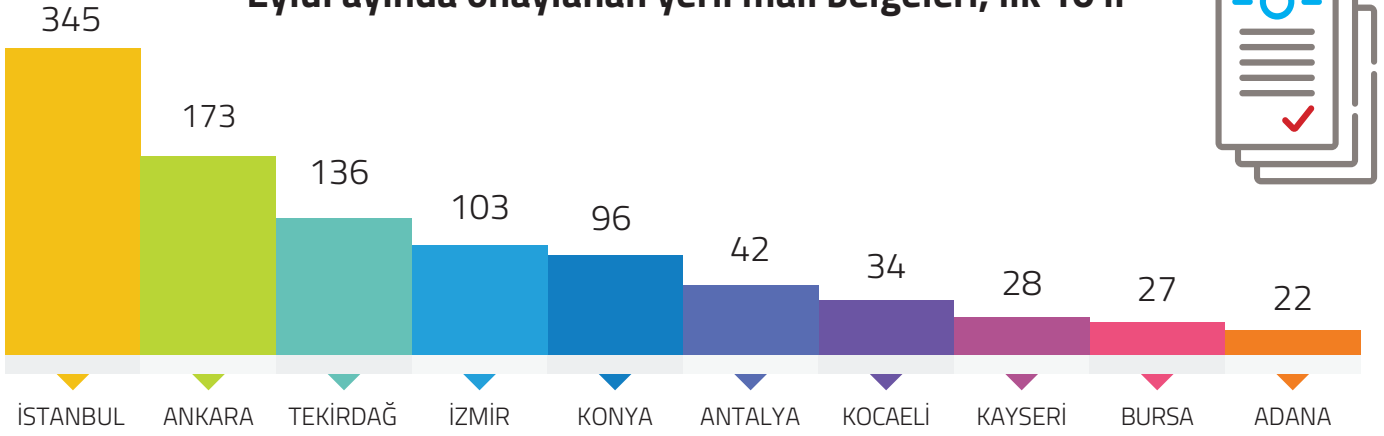

2022 Eylül Ayında Onaylanan Yerli Malı Belgesi Sayısı 2021 Yılı Eylül Ayına Göre %1 Arttı

TOBB tarafından Eylül 2022'de 1.272 adet Yerli Malı Belgesi onaylandı. Eylül 2022'de onaylanan Yerli Malı Belgelerinden 1.247 adeti sistemde aktif olarak bulunuyor.

Eylül ayında onaylanan yerli malı belgeleri; ilk 10 il

Onaylanan Yerli Malı Belgeleri

TOBB Yerli Malı Belgesi Veri Tabanındaki Aktif Yerli Malı Belgelerinin toplam sayısı 14.492 olarak belirlendi.

Yerli Malı Belgesi; 4734 Sayılı Kamu İhale Kanununun 63'üncü maddesi uyarınca Sanayi ve Teknoloji Bakanlığı'nca hazırlanan ve 13 Eylül 2014 tarihli ve 29118 sayılı Resmi Gazete'de yayımlanarak yürürlüğe giren Yerli Malı Tebliği (SGM 2014/35)'ne göre **TOBB tarafından onaylanmaktadır.**