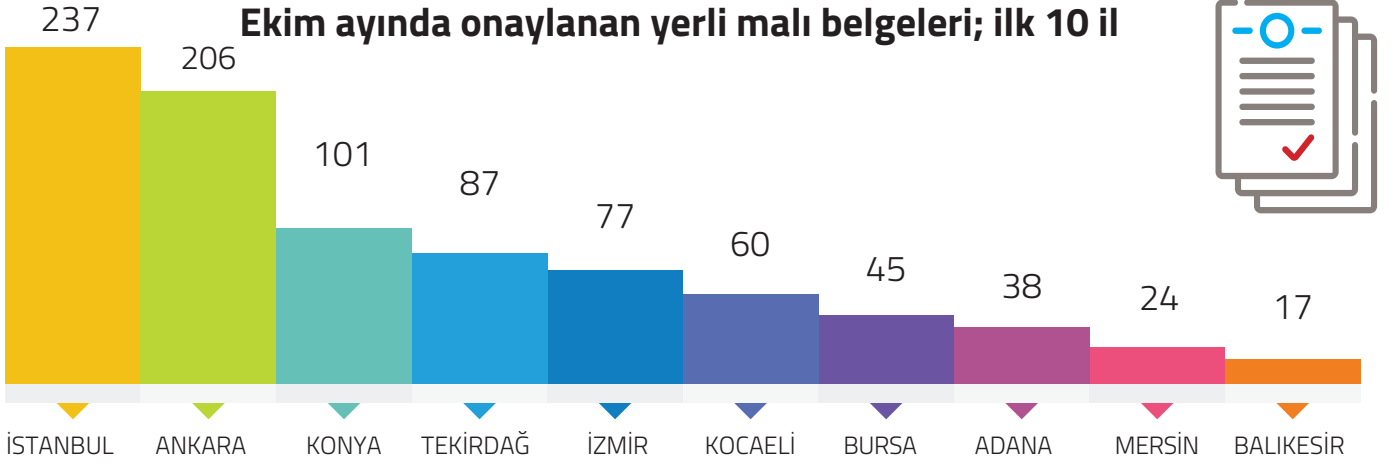

2022 Ekim Ayında Onaylanan Yerli Malı Belgesi Sayısı 2021 Yılı Ekim Ayına Göre %2,7 Azaldı

TOBB tarafından Ekim 2022'de 1.136 adet Yerli Malı Belgesi onaylandı. Ekim 2022'de onaylanan Yerli Malı Belgelerinden 1.121 adeti sistemde aktif olarak bulunuyor.