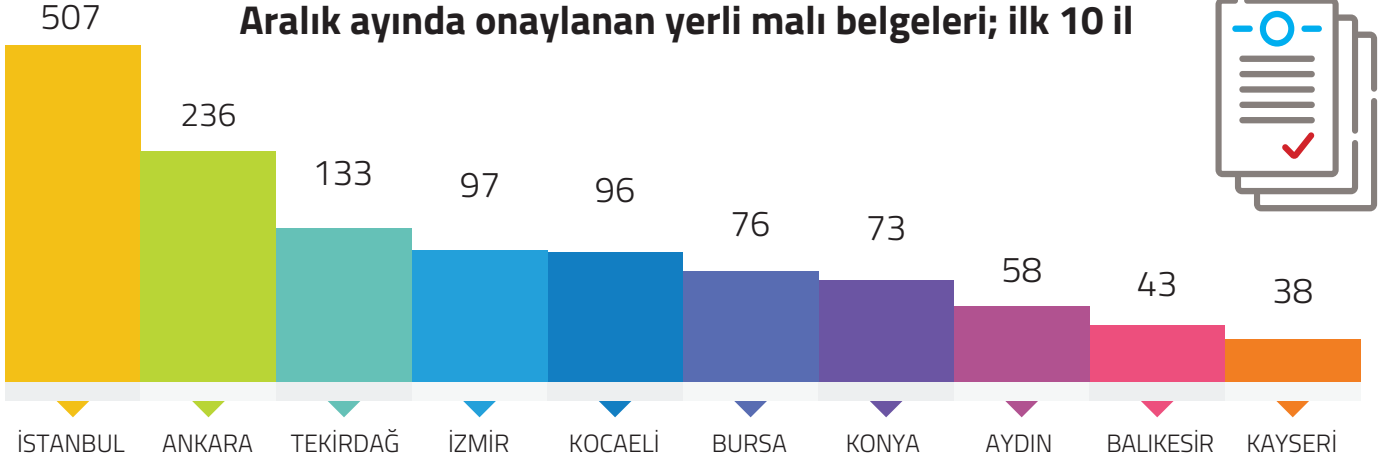

Aralık ayında onaylanan yerli malı belgeleri; ilk 10 il

Onaylanan Yerli Malı Belgeleri

TOBB Yerli Malı Belgesi Veri Tabanındaki Aktif Yerli Malı Belgelerinin toplam sayısı 14.583 olarak belirlendi.

Yerli Malı Belgesi; 4734 Sayılı Kamu İhale Kanununun 63'üncü maddesi uyarınca Sanayi ve Teknoloji Bakanlığı'nca hazırlanan ve 13 Eylül 2014 tarihli ve 29118 sayılı Resmi Gazete'de yayımlanarak yürürlüğe giren Yerli Malı Tebliği (SGM 2014/35)'ne göre TOBB tarafından onaylanmaktadır.