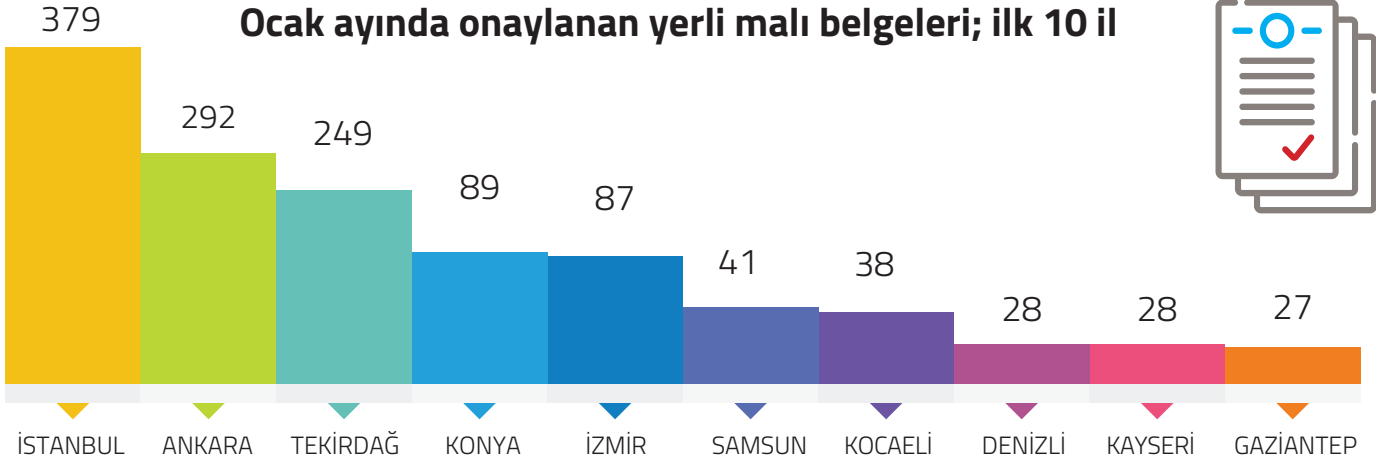

Ocak ayında onaylanan yerli malı belgeleri; ilk 10 il

Onaylanan Yerli Malı Belgeleri