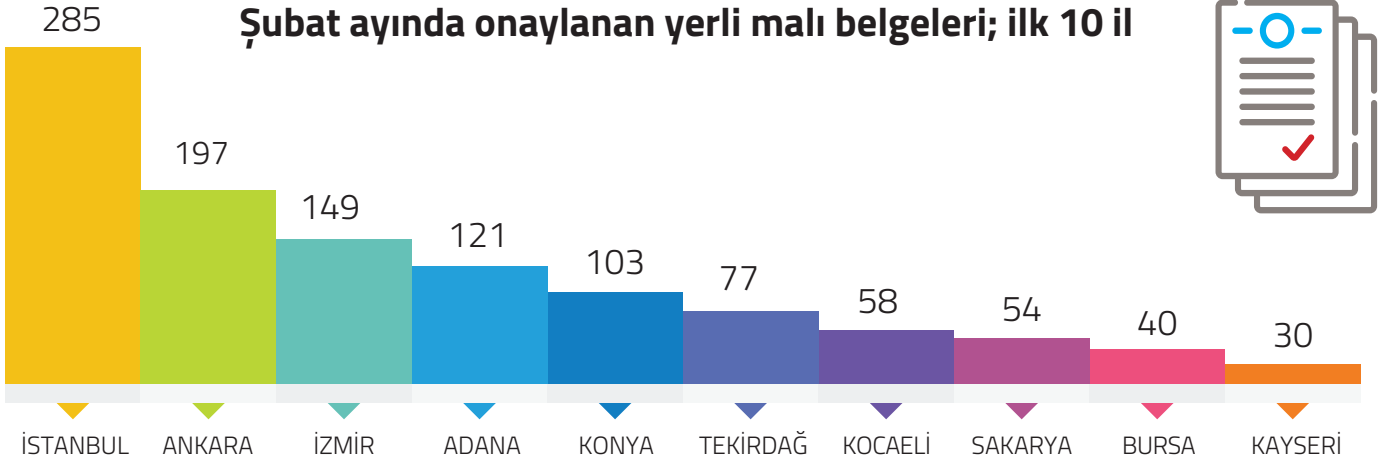

Şubat ayında onaylanan yerli malı belgeleri; ilk 10 il

Onaylanan Yerli Malı Belgeleri