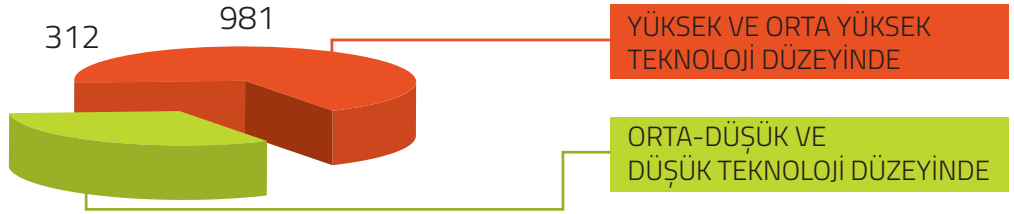

# 2023'ün ilk İki Ayında Onaylanan Yerli Malı Belgesi Sayısı Geçen Yılın Aynı Dönemine Göre %13,5 Arttı

TOBB tarafından Şubat 2023'te 1.363 adet Yerli Malı Belgesi onaylandı. Şubat 2023'te onaylanan Yerli Malı Belgelerinden 1.293 tanesi sistemde aktif olarak bulunuyor.