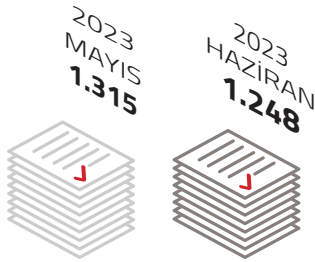

TOBB Yerli Malı Belgesi Veri Tabanındaki Aktif Yerli Malı Belgelerinin toplam sayısı 15.298 olarak belirlendi.

Yerli Malı Belgesi; 4734 Sayılı Kamu İhale Kanununun 63'üncü maddesi uyarınca Sanayi ve Teknoloji Bakanlığı'nca hazırlanan ve 13 Eylül 2014 tarihli ve 29118 sayılı Resmi Gazete'de yayımlanarak yürürlüğe giren Yerli Malı Tebliği (SGM 2014/35)'ne göre TOBB tarafından onaylanmaktadır.