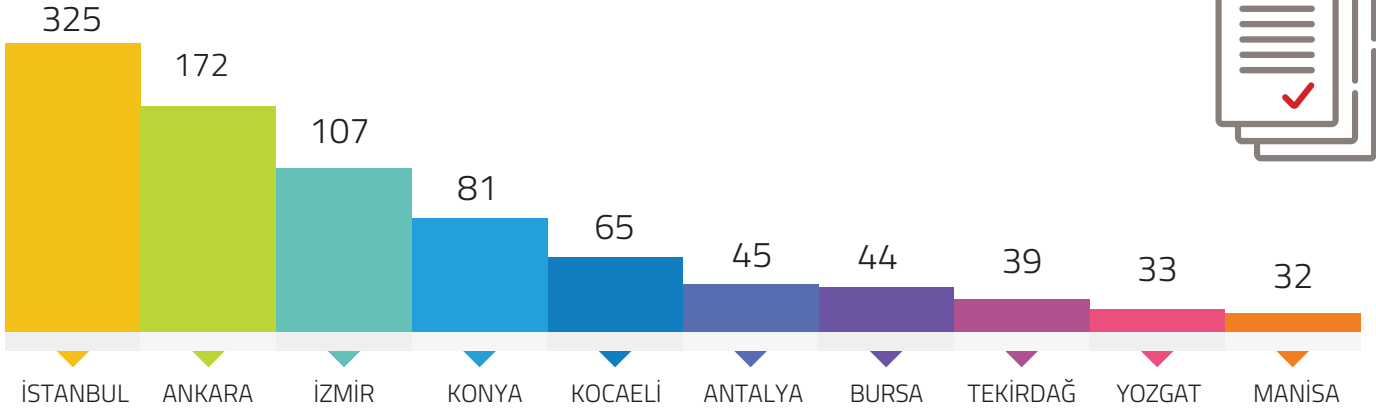

Haziran ayında onaylanan yerli malı belgeleri; ilk 10 il

Onaylanan Yerli Malı Belgeleri