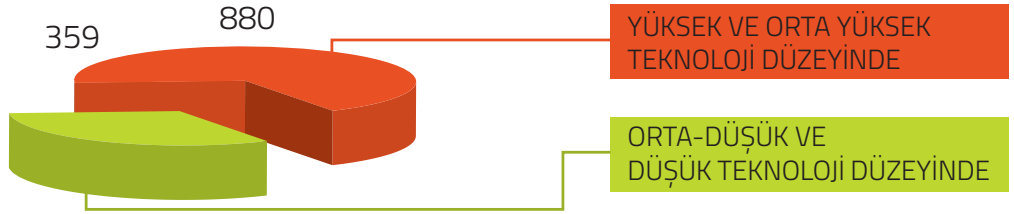

# 2023 Yılı İlk 6 Ayında Onaylanan Yerli Malı Belgesi Sayısı Geçen Yılın Aynı Dönemine Göre %9,4 Arttı

TOBB tarafından Haziran 2023'te 1.248 adet Yerli Malı Belgesi onaylandı. Haziran 2023'te onaylanan Yerli Malı Belgelerinden 1.239 tanesi sistemde aktif olarak bulunuyor.