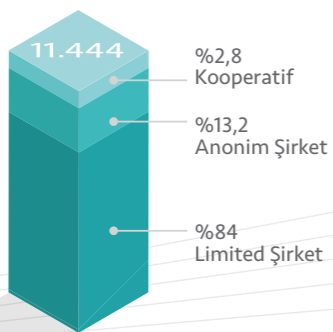

Ekim 2023'te kurulan kooperatif sayısı Ekim 2022'ye göre %69,3, Eylül 2023'e göre %8,8 artmıştır.

Ekim 2023'te kurulan gerçek kişi ticari işletmesi sayısı Ekim 2022'ye göre %34,3 azalmış, Eylül 2023'e göre %1,7 artmıştır.

Ekim 2023'te Kapanan Şirketler

Ekim 2023'te kapanan şirket sayısı Ekim 2022'ye göre %31,7, Eylül 2023'e göre %12,3 artmıştır.

Ekim 2023'te kapanan kooperatif sayısı Ekim 2022'ye göre %8,6, Eylül 2023'e göre %11,5 azalmıştır.

Ekim 2023'te kapanan gerçek kişi ticari işletmesi sayısı Ekim 2022'ye göre %24,6 azalmış, Eylül 2023'e göre %19,3 artmıştır.

Ekim 2023'te kurulan toplam 11.444 şirket ve kooperatifin %84'ü limited şirket, %13,2'si anonim şirket, %2,8'i ise kooperatiftir.

Ekim 2023

Ekim 2023'te şirket ve kooperatiflerin 3.703'ü ticaret, 1.626'sı inşaat ve 1.542'si imalat sektöründe kurulmuştur.

Ekim 2023'te kurulan gerçek kişi ticari işletmeler;

Ekim 2023'te kurulan şirketlerin sermayelerinin toplamı, bir önceki aya göre %4,9 oranında azaldı.