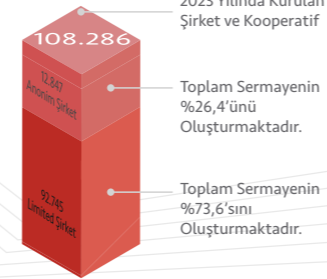

Ekim 2023'te kapanan gerçek kişi ticari işletmesi sayısı Ekim 2022'ye göre %24,6 azalmış, Eylül 2023'e göre %19,3 artmıştır.

Ekim 2023'te kurulan toplam 11.444 şirket ve kooperatifin %84'ü limited şirket, %13,2'si anonim şirket, %2,8'i ise kooperatiftir.

Ekim 2023

Ekim 2023'te şirket ve kooperatiflerin 3.703'ü ticaret, 1.626'sı inşaat ve 1.542'si imalat sektöründe kurulmuştur.

Ekim 2023'te kurulan gerçek kişi ticari işletmeler;

Ekim 2023'te kurulan şirketlerin sermayelerinin toplamı, bir önceki aya göre %4,9 oranında azaldı.

2023 Yılı Toplam

2023 Yılında Kurulan Şirket ve Kooperatif
Toplam Sermayenin %26,4'ünü Oluşturmaktadır.

Toplam Sermayenin %73,6'sını Oluşturmaktadır.

Ekim 2023'te, 919 yabancı ortak sermayeli şirket kurulmuştur.