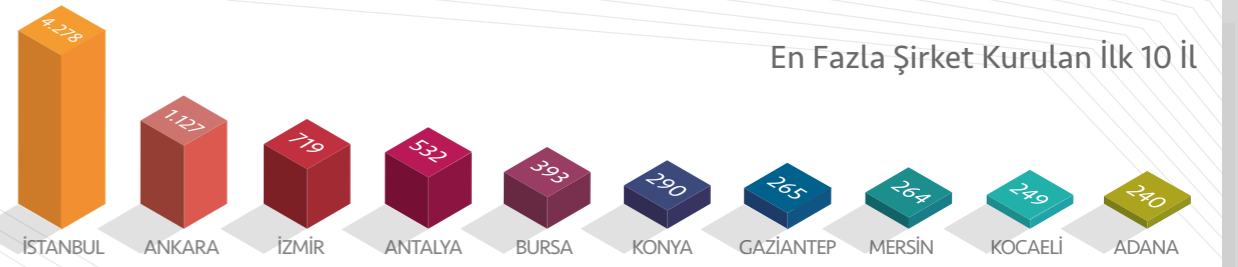

En Fazla Şirket Kurulan İlk 10 İl