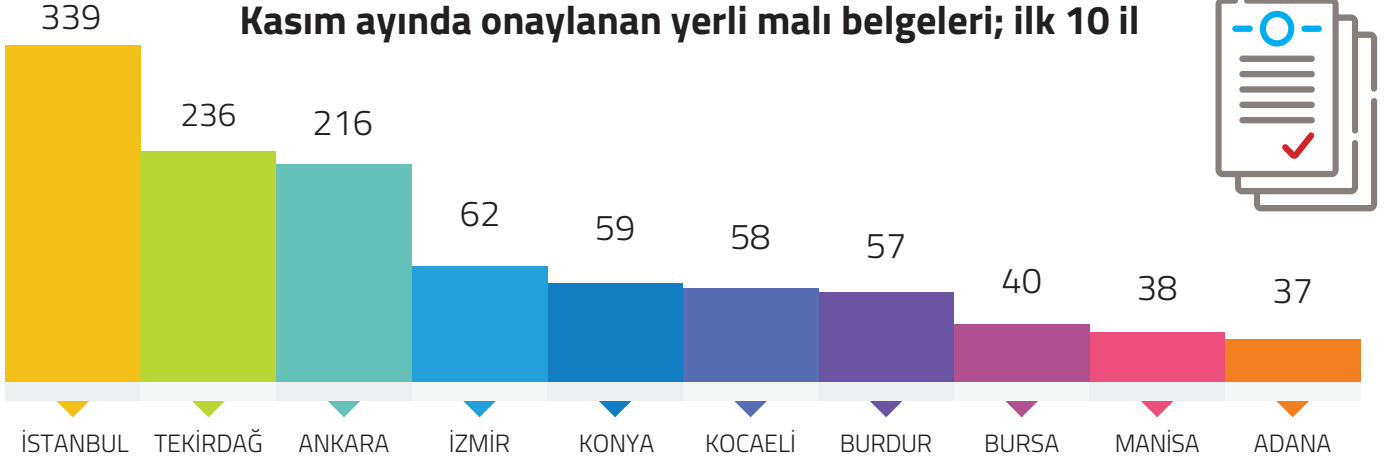

Kasım ayında onaylanan yerli malı belgeleri; ilk 10 il

Onaylanan Yerli Malı Belgeleri