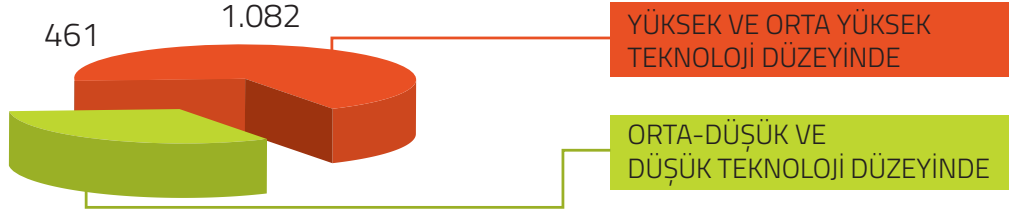

# Kasım 2023'te Onaylanan Yerli Malı Belgesi Sayısı Bir Önceki Aya Göre %25,8 Arttı

TOBB tarafından Kasım 2023'te 1.583 adet Yerli Malı Belgesi onaylandı. Kasım 2023'te onaylanan Yerli Malı Belgelerinden 1.543 adeti sistemde aktif olarak bulunuyor.