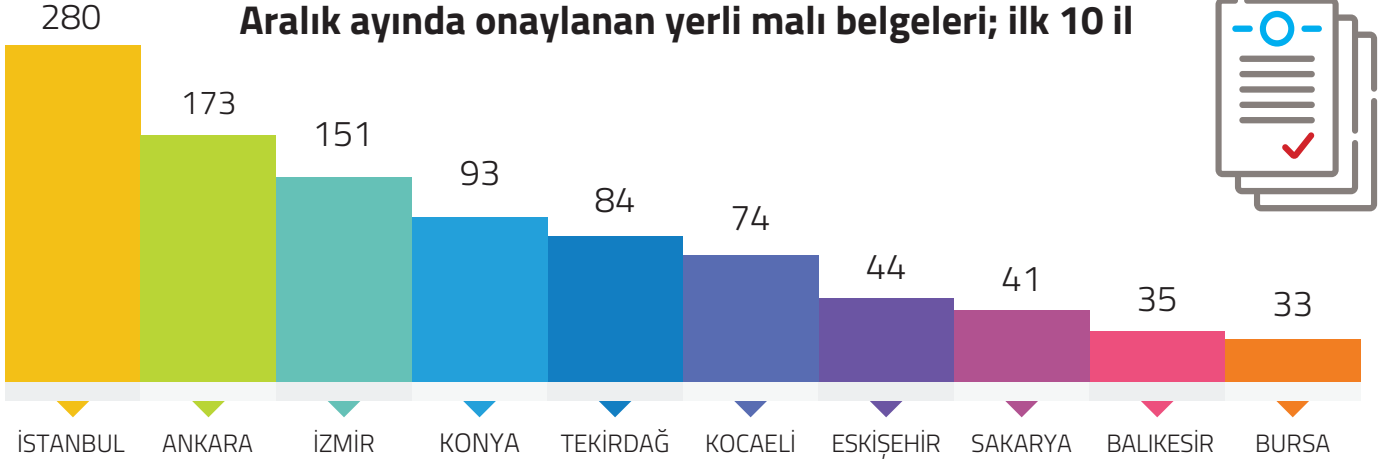

Aralık ayında onaylanan yerli malı belgeleri; ilk 10 il

Onaylanan Yerli Malı Belgeleri