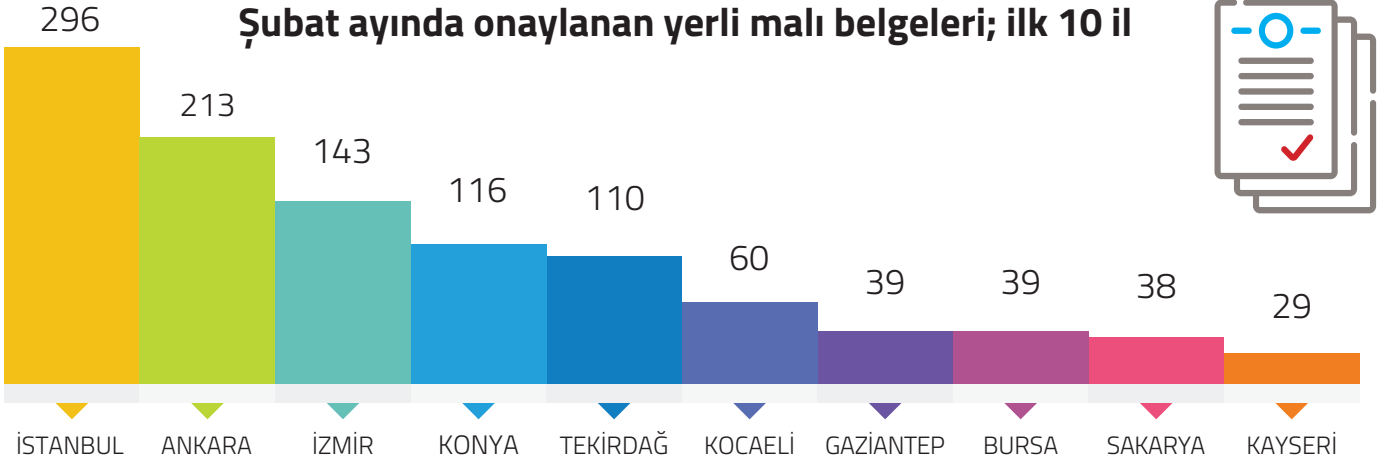

Şubat ayında onaylanan yerli malı belgeleri; ilk 10 il

Onaylanan Yerli Malı Belgeleri

TOBB Yerli Malı Belgesi Veri Tabanında hali hazırda 15.233 adet Aktif Yeri Malı Belgesi bulunmaktadır.

Yerli Malı Belgesi; 4734 Sayılı Kamu İhale Kanununun 63'üncü maddesi uyarınca Sanayi ve Teknoloji Bakanlığı'nca hazırlanan ve 13 Eylül 2014 tarihli ve 29118 sayılı Resmi Gazete'de yayımlanarak yürürlüğe giren Yerli Malı Tebliği (SGM 2014/35)'ne göre **TOBB tarafından onaylanmaktadır.**