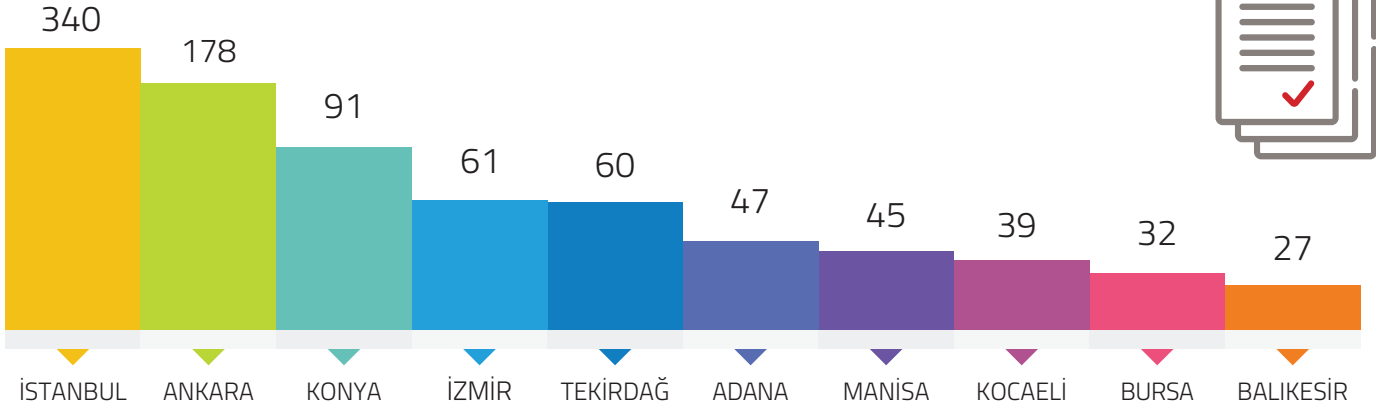

Haziran ayında onaylanan yerli malı belgeleri; ilk 10 il

Onaylanan Yerli Malı Belgeleri

TOBB Yerli Malı Belgesi Veri Tabanında hali hazırda 14.589 adet Aktif Yeli Malı Belgesi bulunmaktadır.

Yerli Malı Belgesi; 4734 Sayılı Kamu İhale Kanununun 63'üncü maddesi uyarınca Sanayi ve Teknoloji Bakanlığı'nca hazırlanan ve 13 Eylül 2014 tarihli ve 29118 sayılı Resmi Gazete'de yayımlanarak yürürlüğe giren Yerli Malı Tebliği (SGM 2014/35)'ne göre **TOBB tarafından onaylanmaktadır.**