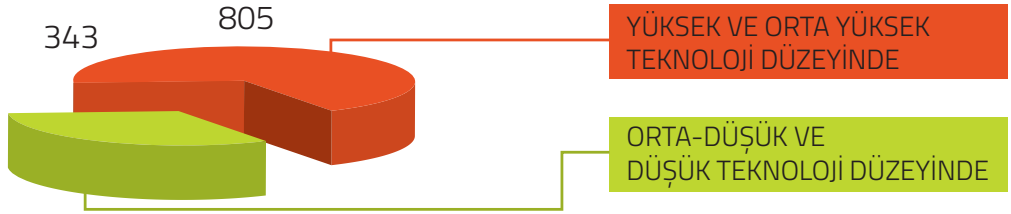

2024 Yılı Haziran Ayında Onaylanan Yerli Malı Belgesi Sayısı Bir Önceki Aya Göre %3,9 Arttı

TOBB tarafından Haziran 2024'de 1.180 adet Yerli Malı Belgesi onaylanmıştır. Haziran 2024'de onaylanan Yerli Malı Belgelerinden 1.148 adeti sistemde aktif olarak bulunmaktadır.