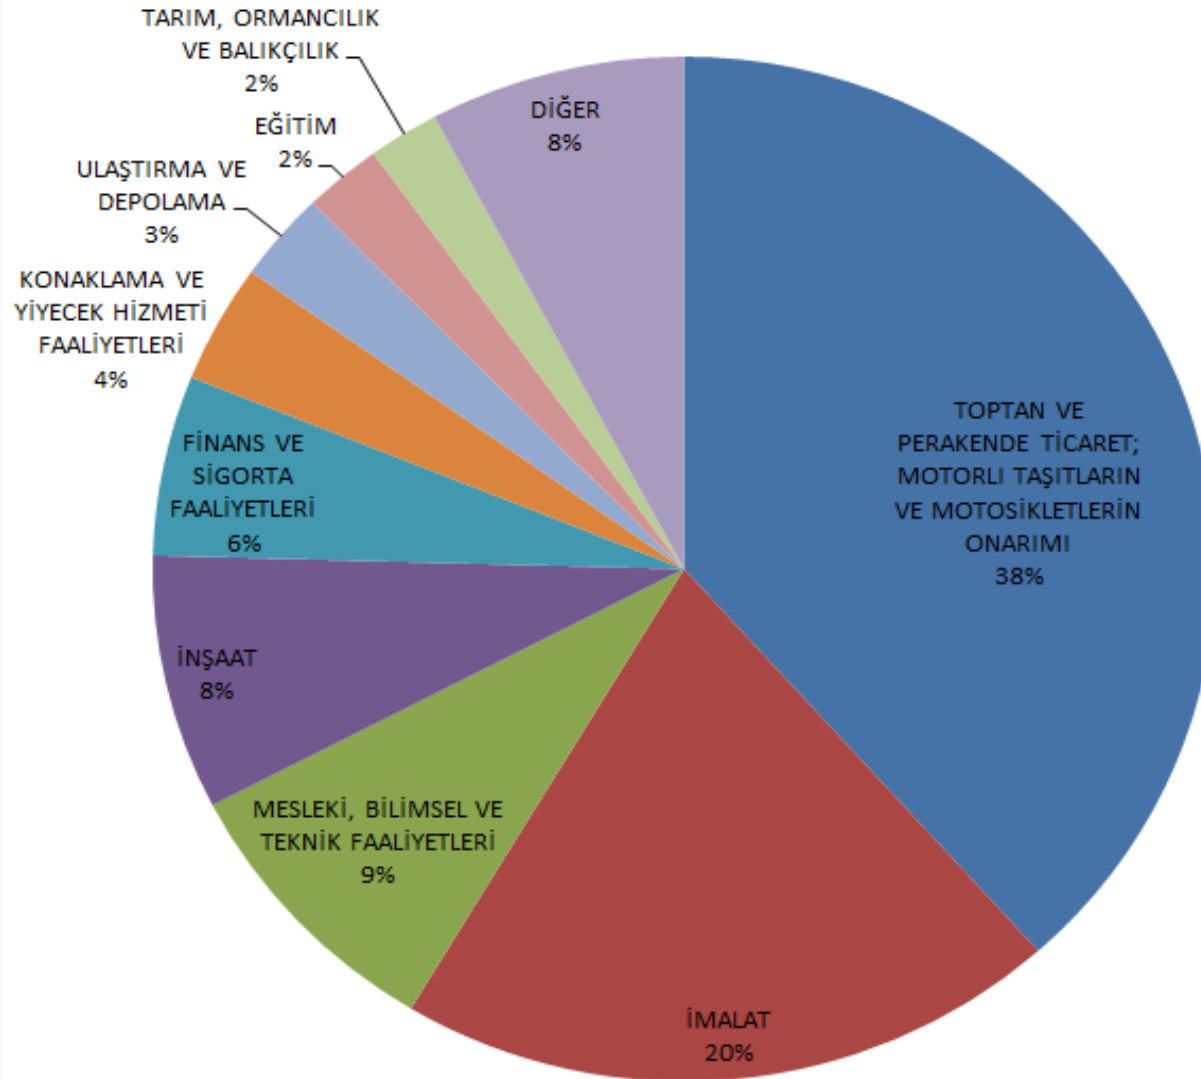

■ ÖRNEK

→ TOBB KGK ve GGK Üyeleri Tarafından Sağlanan İstihdam

- TOBB KGK üyeleri toplam 92.166 kişiyi istihdam ediyor.

(67.733'ü erkek, 24.433'ü kadın)

- TOBB GGK üyeleri toplam 127.612 kişiyi istihdam ediyor.

(97.105'i erkek, 30.507'si kadın)

Örnek: KGK Üyelerinin Sektörel Dağılımı

Örnek: GGK Üyelerinin Sektörel Dağılımı

Kurul Faaliyetleri

Global Girişimcilik Haftası

Birliđimiz liderliđinde; Global Girişimcilik Haftası'nın en kapsamlı ve en büyük etkinliđi olan Geleceđin Gücü Girişimciler Forumu, TOBB Genç Girişimciler Kurulu, TOBB Kadın Girişimciler Kurulu işbirliđinde gerçekleştirilmektedir.