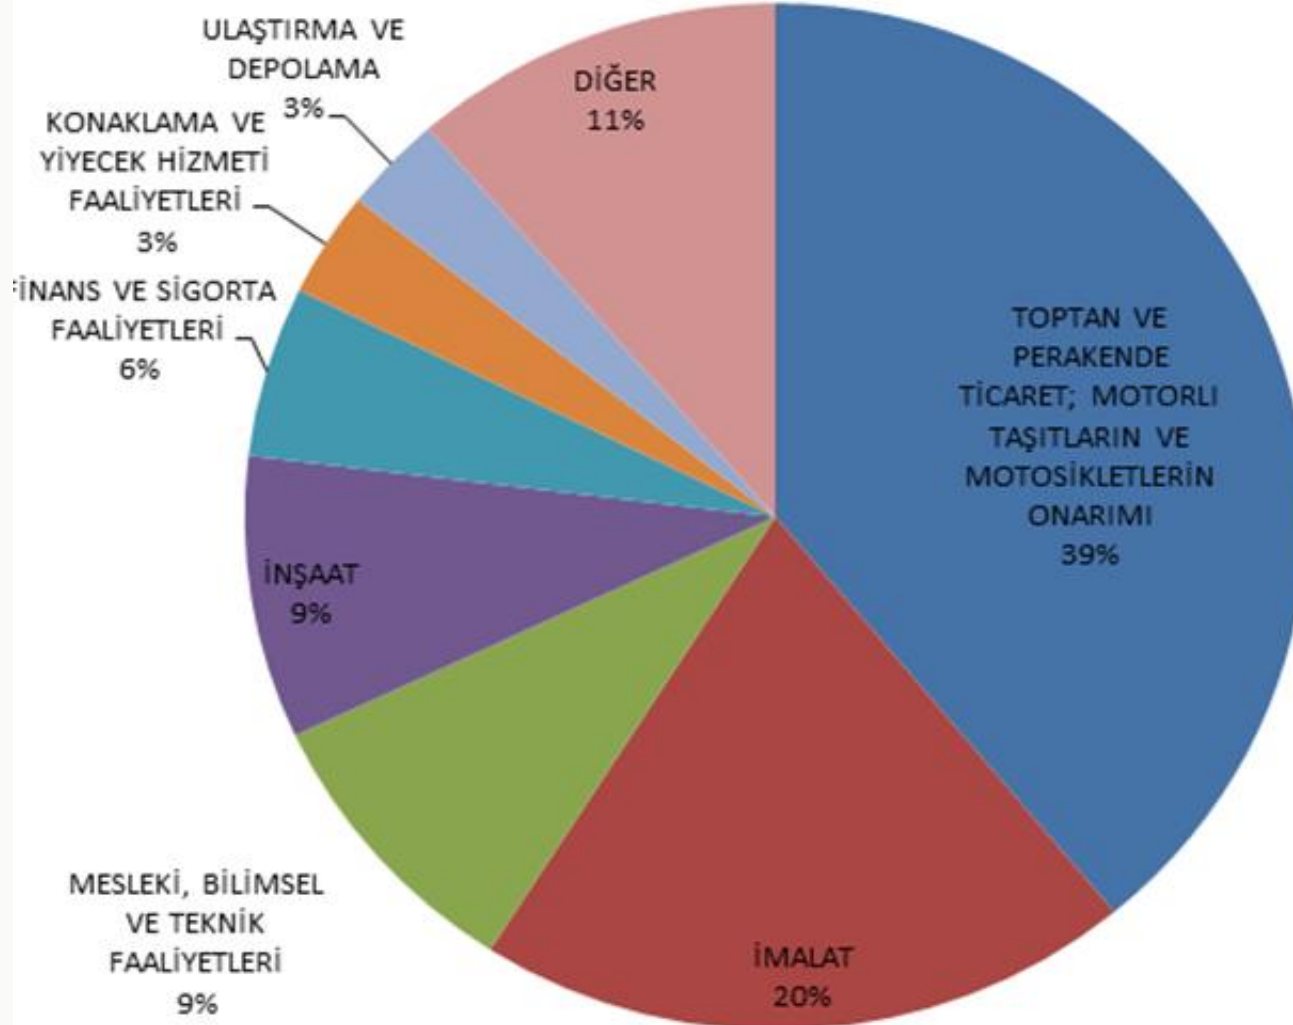

■ ÖRNEK

→ TOBB KGK ve GGK Üyeleri Tarafından Sağlanan İstihdam

- TOBB KGK üyeleri toplam 92.166 kişiyi istihdam ediyor.

(67.733'ü erkek, 24.433'ü kadın)

- TOBB GGK üyeleri toplam 127.612 kişiyi istihdam ediyor.

(97.105'i erkek, 30.507'si kadın)

Örnek: KGK Üyelerinin Sektörel Dağılımı

Örnek: GGK Üyelerinin Sektörel Dağılımı

Kurul Faaliyetleri

Global Girişimcilik Haftası

Birliđimiz liderliđinde; Global Girişimcilik Haftası'nın en kapsamlı ve en büyük etkinliđi olan Geleceđin Gücü Girişimciler Forumu, TOBB Genç Girişimciler Kurulu, TOBB Kadın Girişimciler Kurulu işbirliđinde gerçekleştirilmektedir.