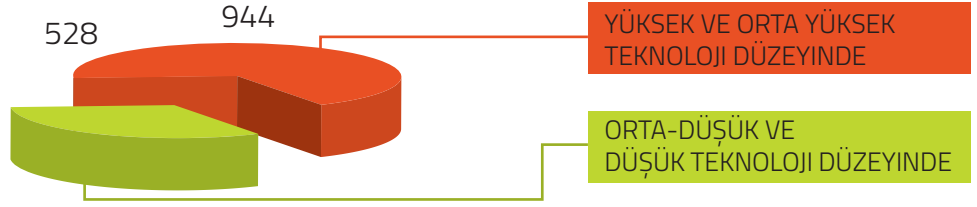

Haziran 2020'de Onaylanan Yerli Malı Belgesi Sayısı Geçen Yılın Aynı Ayına Göre %52 Arttı

TOBB tarafından Haziran 2020'de 1.510 adet Yerli Malı Belgesi onaylandı. Haziran 2020'de sistemde aktif halde 1.472 Yerli Malı Belgesi bulunuyor.