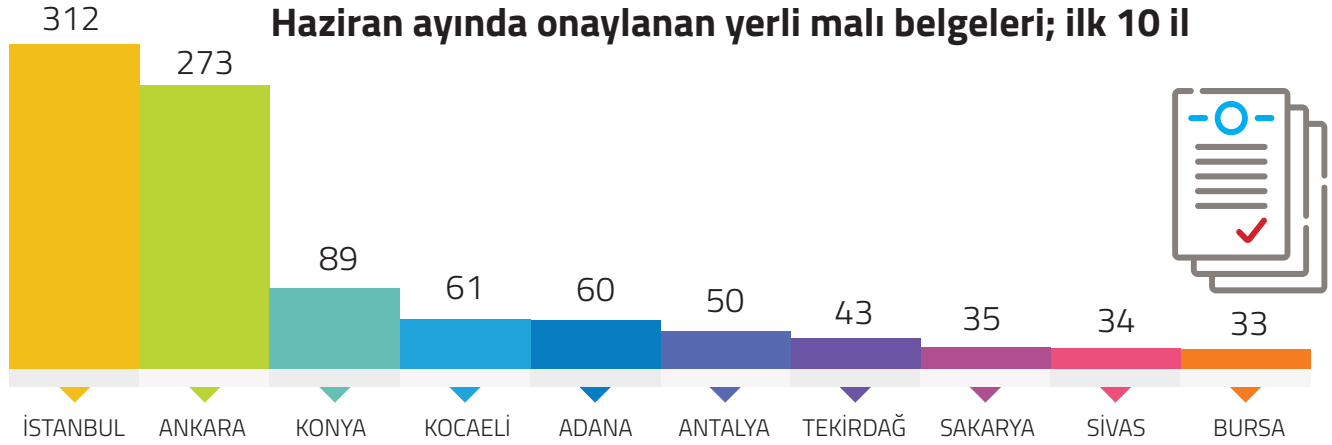

Haziran 2020'de Onaylanan Yerli Malı Belgesi Sayısı Geçen Yılın Aynı Ayına Göre %52 Arttı

TOBB tarafından Haziran 2020'de 1.510 adet Yerli Malı Belgesi onaylandı. Haziran 2020'de sistemde aktif halde 1.472 Yerli Malı Belgesi bulunuyor.