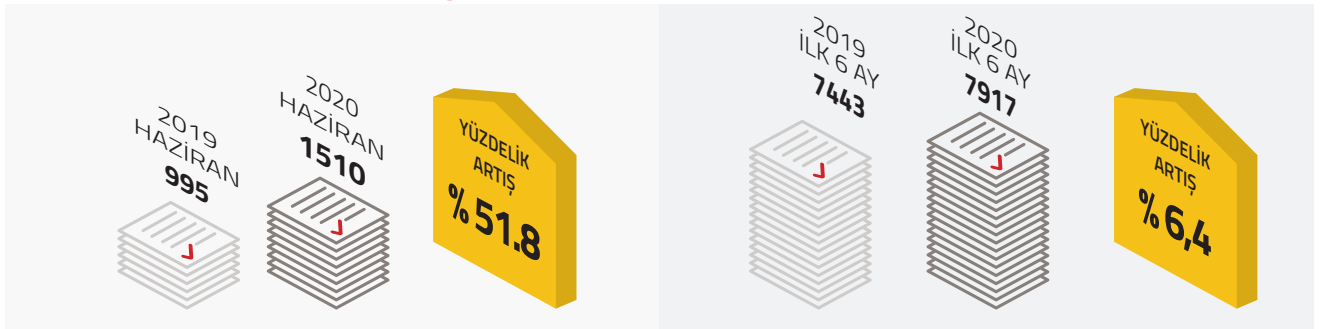

Onaylanan Yerli Malı Belgeleri

TOBB Yerli Malı Belgesi Veri Tabanındaki Aktif Yerli Malı Belgelerinin toplam sayısı 14.917 olarak belirlendi.

Yerli Malı Belgesi; 4734 Sayılı Kamu İhale Kanununun 63'üncü maddesi uyarınca Sanayi ve Teknoloji Bakanlığı'nca hazırlanan ve 13 Eylül 2014 tarihli ve 29118 sayılı Resmi Gazete'de yayımlanarak yürürlüğe giren Yerli Malı Tebliği (SGM 2014/35)'ne göre **TOBB tarafından onaylanmaktadır.**